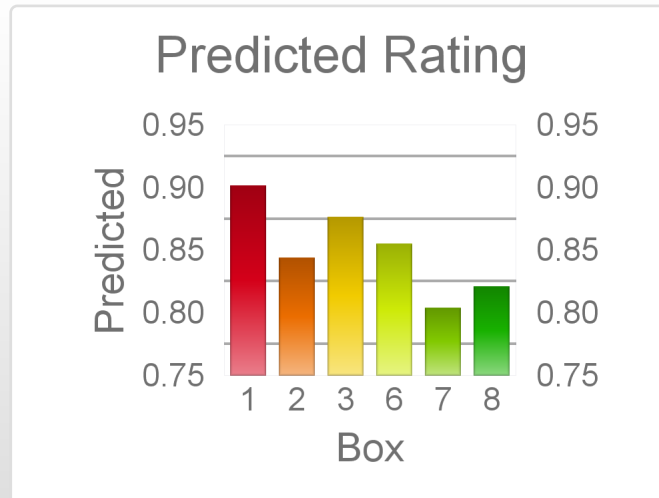

Box	No	Greyhound	Trainer	Rating	Early	Late	Today	Min	Max	Career	Confidence	Odds	Class			
1	1	Velocity Viola	Rob Brown	90	98	96	90	87	93	24	4	6	4	9	2.11	⬆️
2	2	Ant Man	Harrison Brown	83	93	96	84	81	87	71	10	13	4	86	7.22	⬆️
3	3	Arnhem Axel	Steele Bolton	89	95	97	87	84	90	40	3	5	3	8	3.37	
6	6	Quake	Steele Bolton	87	95	95	85	82	88	95	11	17	14	10	5.44	⬆️
7	7	Villainess	Adam Poulter	79	91	94	80	77	83	18	1	2	4	56	26.96	⬆️
8	8	Dashing Daph	Ronald Phillips	83	94	96	82	79	85	65	10	11	9	48	14.41	⬆️